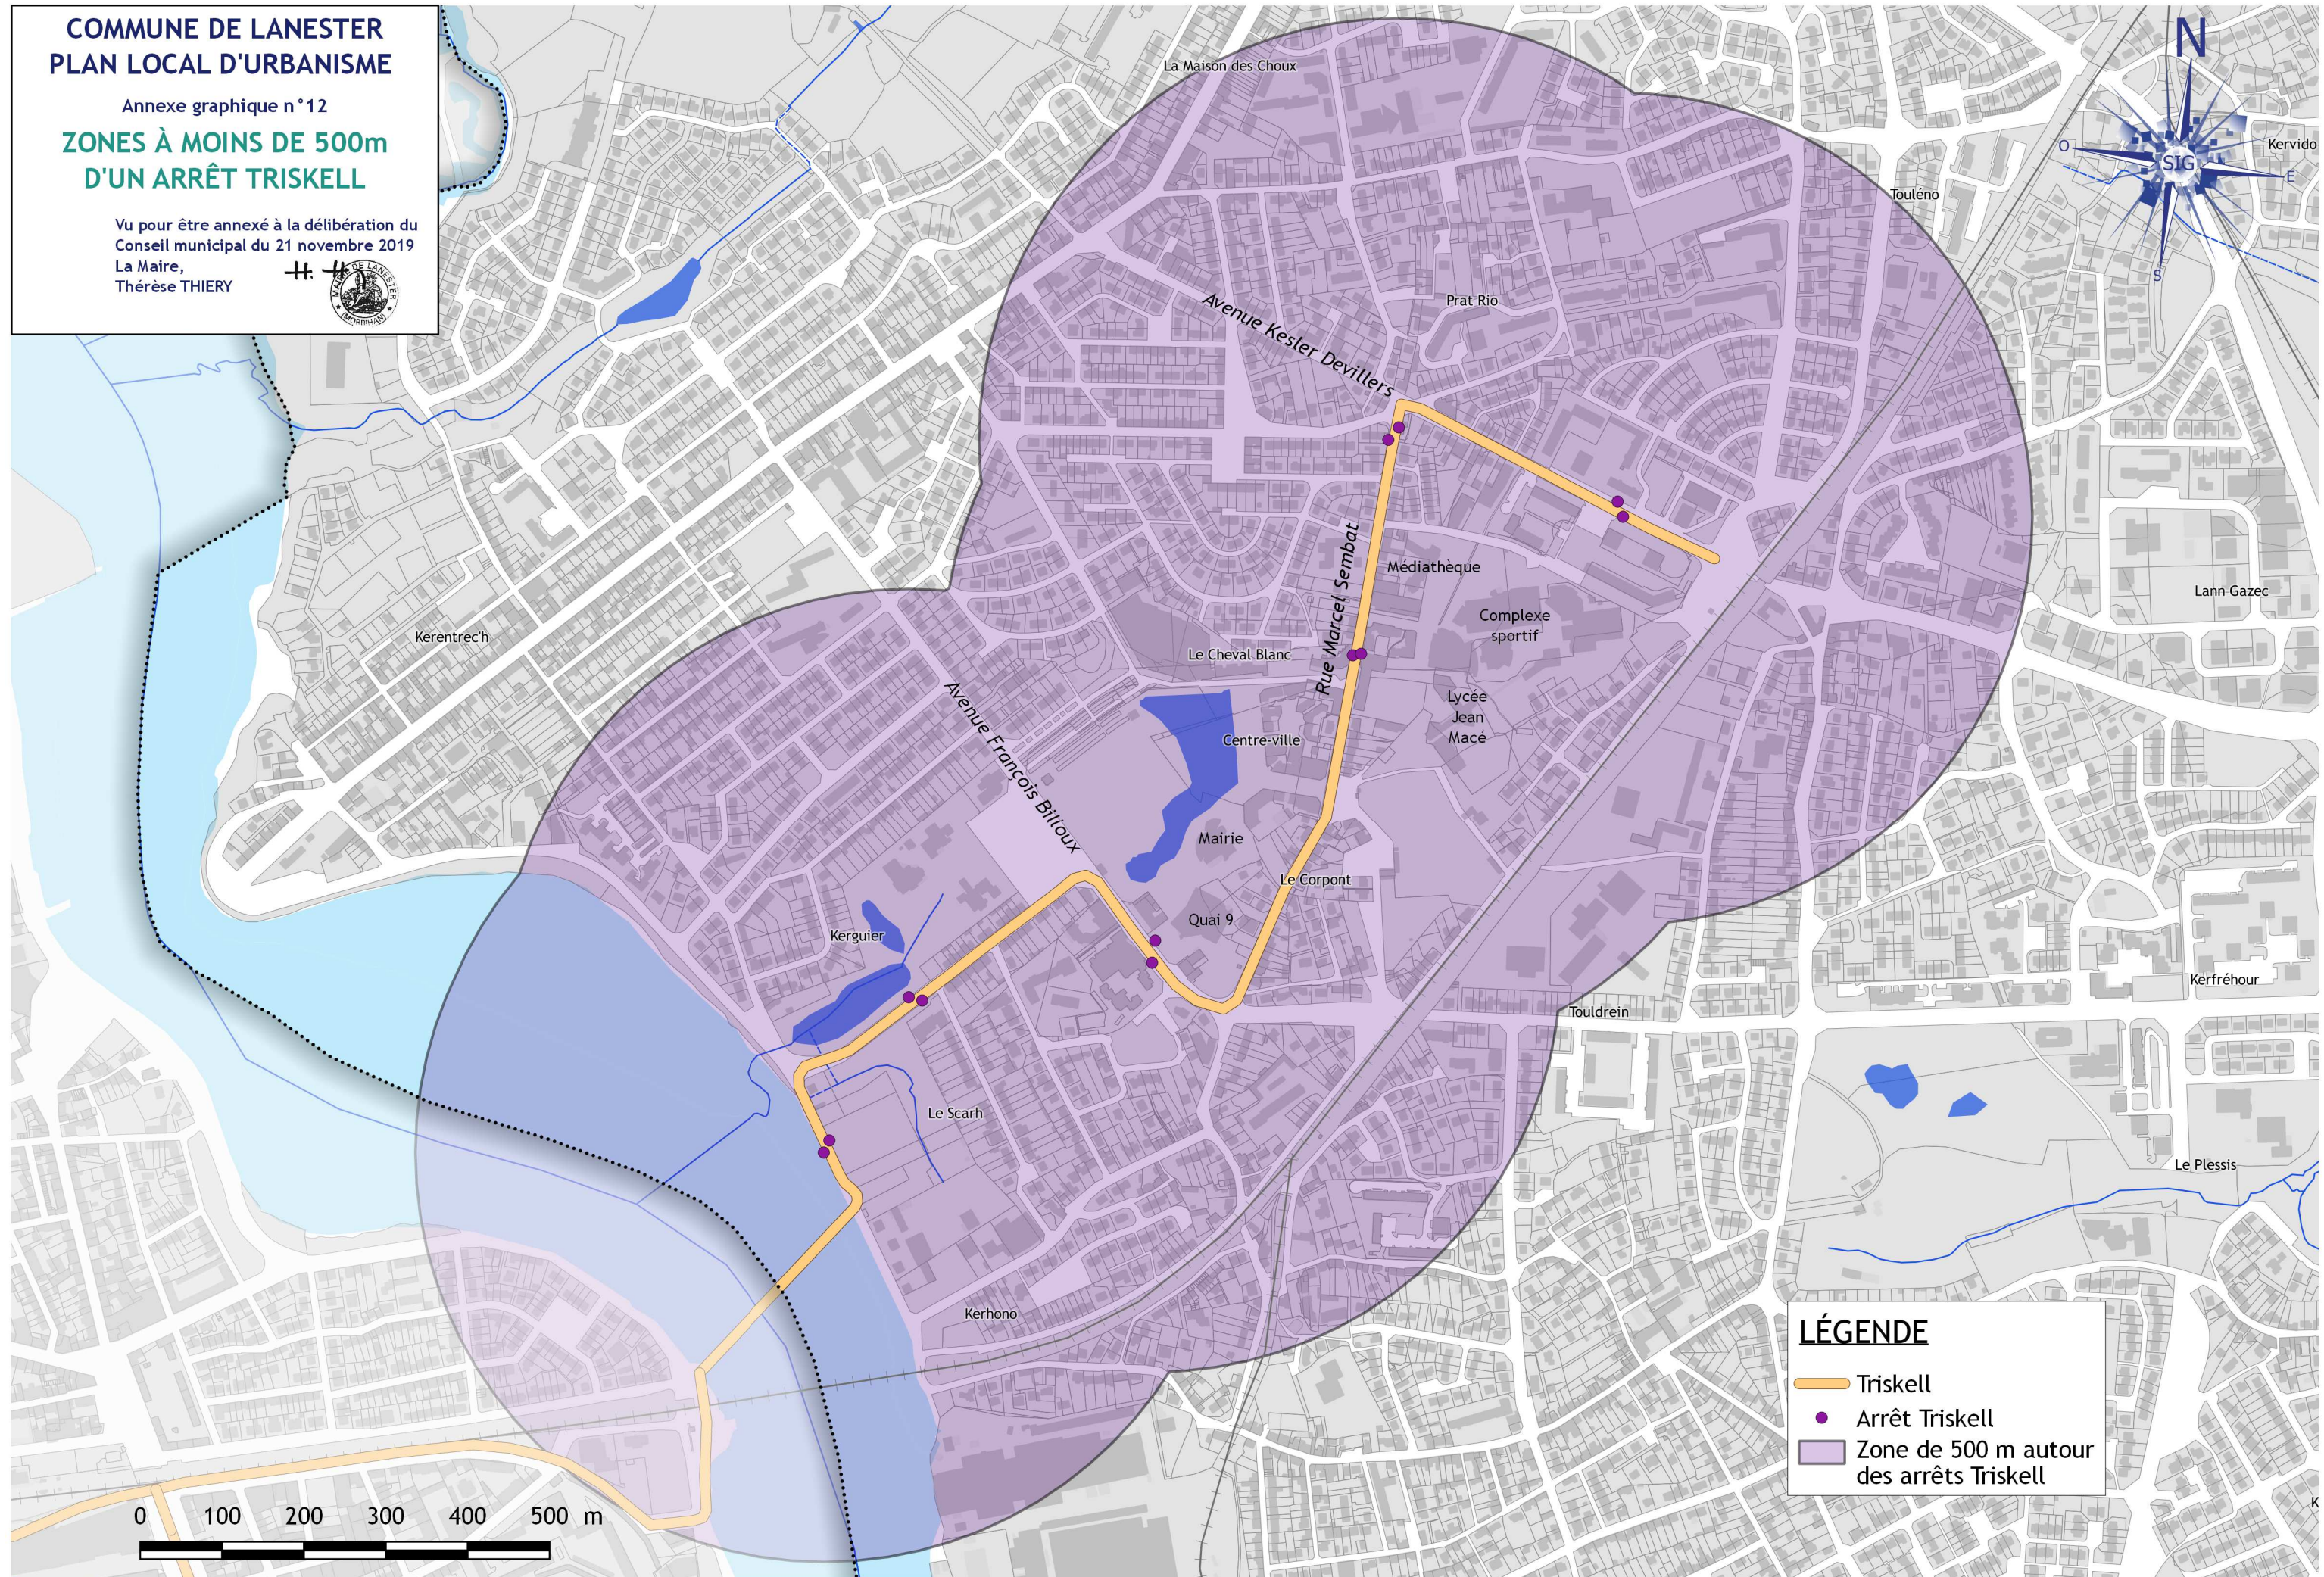

COMMUNE DE LANESTER PLAN LOCAL D'URBANISME

Annexe graphique n° 12

ZONES À MOINS DE 500m D'UN ARRÊT TRISKELL

Vu pour être annexé à la délibération du
Conseil municipal du 21 novembre 2019
La Maire,
Thérèse THIERY

LÉGENDE

- Triskell
- Arrêt Triskell
- Zone de 500 m autour des arrêts Triskell